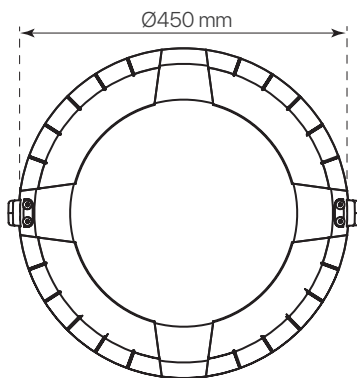

### datasheet

ref. 5551408

Nombre / Name	divo
Referencia / Reference	5551408
Materiales / Materials	Aluminio / Aluminum
Difusor / Diffuser	PC
Potencia / Power	40W
Temperatura de color / color temperature	2000K
Flujo luminoso / Lumens	4110lm
Dimable / Dimmable	No
Ángulo de apertura / Beam angle	120°
Ángulo de inclinación / Inclination angle	-
IP	65
IK	08
F.P. / P.F.	>0,95
UGR	-
IRC / CRI	>80
Chip	PHILIPS Lumileds 3030
Driver	INVENTRONICS EUC
Vida media ( duración ) / Average life	50.000h
Clase energética / Energy class	A+
Aislamiento eléctrico / Electrical isolation	Clase I / Class I
Colores / Colors	Negro / Black
Medida exterior / Product size	Ø450mm x 523,5mm
Protección contra Sobretensiones / surge protections	10kV
Tª (ambiente/trabajo) / Tª (enviroment/work)	-30°C ~ 55°C
Input	AC100 ~ 240V
Output	DC 48V
Frecuencia / Frequency	50/60Hz
Peso / Weight	-
Certificados / Certificates	CE & RoHS
Garantía / Warranty	2 años / 2 years