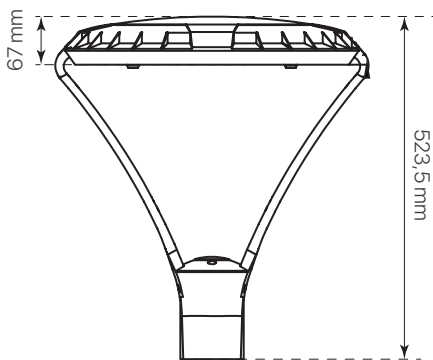

### datasheet

ref. 5551408

Nombre / Name	divo
Referencia / Reference	5551408
Materiales / Materials	Aluminio / Aluminum
Difusor / Diffuser	PC
Potencia / Power	40W
Temperatura de color / color temperature	2000K
Flujo luminoso / Lumens	4110lm
Dimable / Dimmable	No
Ángulo de apertura / Beam angle	120°
Ángulo de inclinación / Inclination angle	-
IP	65
IK	08
F.P. / P.F.	>0,95
UGR	-
IRC / CRI	>80
Chip	PHILIPS Lumileds 3030
Driver	INVENTRONICS EUC
Vida media ( duración ) / Average life	50.000h
Clase energética / Energy class	A+
Aislamiento eléctrico / Electrical isolation	Clase I / Class I
Colores / Colors	Negro / Black
Medida exterior / Product size	Ø450mm x 523,5mm
Protección contra Sobretensiones / surge protections	10kV
Tª (ambiente/trabajo) / Tª (enviroment/work)	-30°C ~ 55°C
Input	AC100 ~ 240V
Output	DC 48V
Frecuencia / Frequency	50/60Hz
Peso / Weight	-
Certificados / Certificates	CE & RoHS
Garantía / Warranty	2 años / 2 years