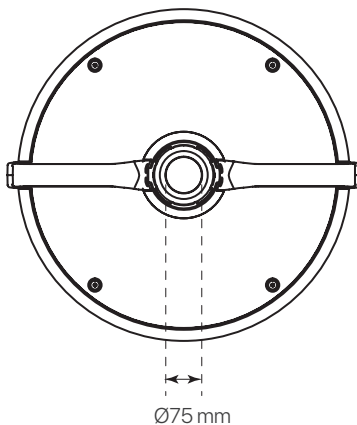

### datasheet

ref. 5551408

Nombre / Name	divo
Referencia / Reference	5551408
Materiales / Materials	Aluminio / Aluminum
Difusor / Diffuser	PC
Potencia / Power	40W
Temperatura de color / color temperature	2000K
Flujo luminoso / Lumens	4110lm
Dimable / Dimmable	No
Ángulo de apertura / Beam angle	120°
Ángulo de inclinación / Inclination angle	-
IP	65
IK	08
F.P. / P.F.	>0,95
UGR	-
IRC / CRI	>80
Chip	PHILIPS Lumileds 3030
Driver	INVENTRONICS EUC
Vida media ( duración ) / Average life	50.000h
Clase energética / Energy class	A+
Aislamiento eléctrico / Electrical isolation	Clase I / Class I
Colores / Colors	Negro / Black
Medida exterior / Product size	Ø450mm x 523,5mm
Protección contra Sobretensiones / surge protections	10kV
Tª (ambiente/trabajo) / Tª (enviroment/work)	-30°C ~ 55°C
Input	AC100 ~ 240V
Output	DC 48V
Frecuencia / Frequency	50/60Hz
Peso / Weight	-
Certificados / Certificates	CE & RoHS
Garantía / Warranty	2 años / 2 years